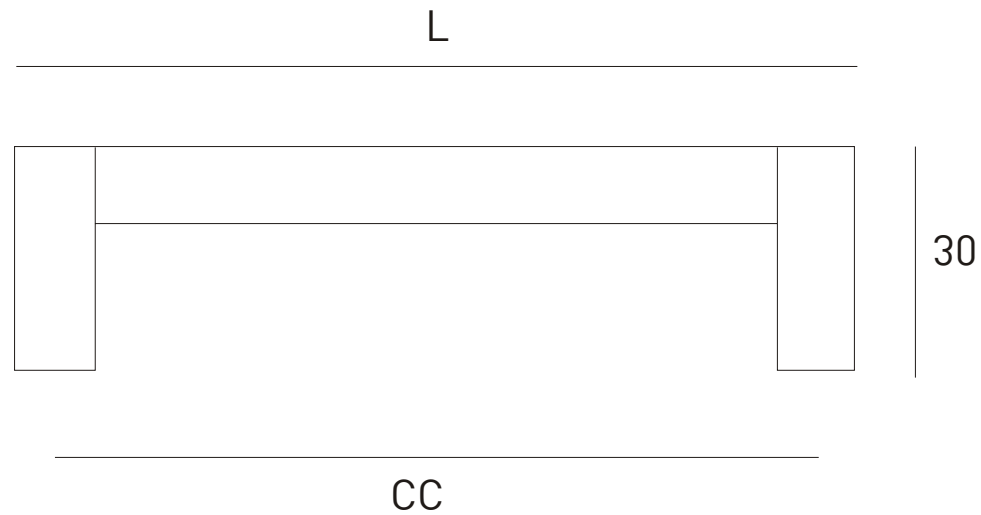

FICHA TÉCNICA DE PRODUCTO
TECHNIQUE PRODUCT FILE
FICHA TÉCNICA DE PRODUCTO

Data: 22/05/2007

VERSÃO:
1.0

REF.
IN.22.208

ET: 127/2007

Referência	IN.22.208
Descrição	Asa de móvel Furniture handle Tirador de mueble
Versão	1.0
Data	Data: 22/05/2007
Material	Aço Inoxidável AISI 304
Acabamento	Satinado
Tipo de fixação	2 parafuso DIN 966 - M4x28mm
Embalagem	plastificado
Quant. por caixa	unit

FICHA TÉCNICA DE PRODUCTO
TECHNIQUE PRODUCT FILE
FICHA TÉCNICA DE PRODUCTO

Data: 22/05/2007

VERSÃO:
1.0

REF.
IN.22.208

ET: 127/2007

 C.C. mm	 mm	 L
192	10x10	202
224	10x10	234
320	10x10	330
512	10x10	522