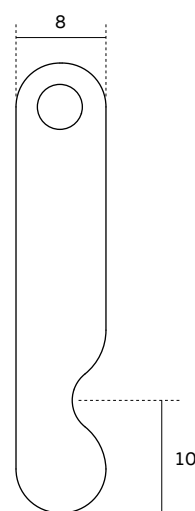

Ficha técnica de produto

Technique product fle / Ficha técnica de produto

Data: 06.04.2016

Versão: 2.1

IN.22.103

Puxadores de móvel /
Furniture knob / Pomo de mueble

ET: 155 / 2007

Documento confidencial / Confidential document / Documento confidencial © JNF 2016 www.jnf.pt

Descrição / Description / Descripción

Puxador de móvel / Furniture knob / Pomo de mueble

Versão / Version / Versión

2.1

Data / Date / Data

06.04.2016

T. (+351) 224 663 230 / F. (+351) 224 839 841 / e-mail - jnf@jnf.pt / www.jnf.pt

Rua das Mimosas, 849/851
Zona Industrial das Mimosas
S. Pedro da Cova | Ap. 75 4424-909
Gondomar PORTUGAL

PÁGINA 2/2
PAGE