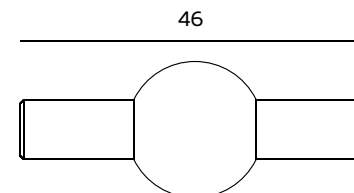

Ficha técnica de produto

Technique product fle / Ficha técnica de produto

Data: 06.08.2018

Versão: 1.0

IN.22.125.18

Puxadores de móvel /
Furniture knob / Pomo de mueble

ET: 2162 / 2018

Documento confidencial / Confidential document / Documento confidencial © JNF 2018 www.jnf.pt

Descrição / Description / Descripción

Puxador de móvel /

Furniture knob /

Pomo de mueble

Versão / Version / Versión.

1.0

Data / Date / Data

06.08.2018

IN.22.125.18

T. (+351) 224 663 230 / F. (+351) 224 839 841 / e-mail - jnf@jnf.pt / www.jnf.pt

Rua das Mimosas, 849/851
Zona Industrial das Mimosas
S. Pedro da Cova | Ap. 75 4424-909
Gondomar PORTUGAL

PÁGINA 2/3
PAGE