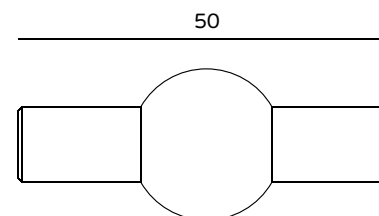

Ficha técnica de produto

Technique product fle / Ficha técnica de produto

Data: 06.08.2018

Versão: 1.0

IN.22.125.20

Puxadores de móvel /
Furniture knob / Pomo de mueble

ET: 2162 / 2018

Documento confidencial / Confidential document / Documento confidencial © JNF 2018 www.jnf.pt

Descrição / Description / Descripción

Puxador de móvel /

Furniture knob /

Pomo de mueble

Versão / Version / Versión.

1.0

Data / Date / Data

06.08.2018

IN.22.125.20

T. (+351) 224 663 230 / F. (+351) 224 839 841 / e-mail - jnf@jnf.pt / www.jnf.pt

Rua das Mimosas, 849/851
Zona Industrial das Mimosas
S. Pedro da Cova | Ap. 75 4424-909
Gondomar PORTUGAL

PÁGINA 3/3
PAGE