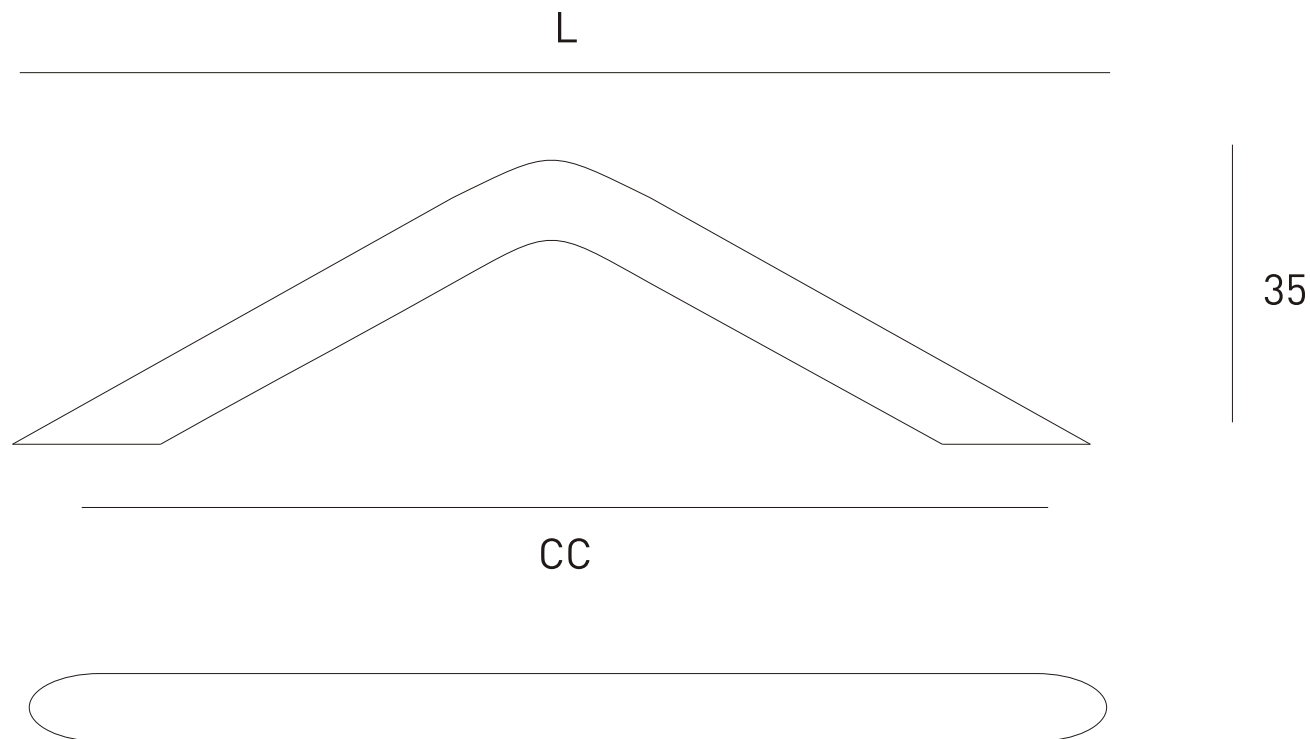

FICHA TÉCNICA DE PRODUCTO
TECHNIQUE PRODUCT FILE
FICHA TÉCNICA DE PRODUCTO

Data: 21/05/2007

VERSÃO:
1.0

REF.
IN.22.210

ET: 121/2007

Referência	IN.22.210
Descrição	Asa de móvel Furniture handle Tirador de mueble
Versão	1.0
Data	Data: 21/05/2007
Material	Aço Inoxidável AISI 304
Acabamento	Satinado
Tipo de fixação	2 parafuso DIN 966 - M4x28mm
Embalagem	plastificado
Quant. por caixa	unit

FICHA TÉCNICA DE PRODUCTO
TECHNIQUE PRODUCT FILE
FICHA TÉCNICA DE PRODUCTO

Data: 21/05/2007

VERSÃO:
1.0

REF.
IN.22.210

ET: 121/2007

 mm	 C.C. mm	 L
10	96	125
10	128	160
10	160	180