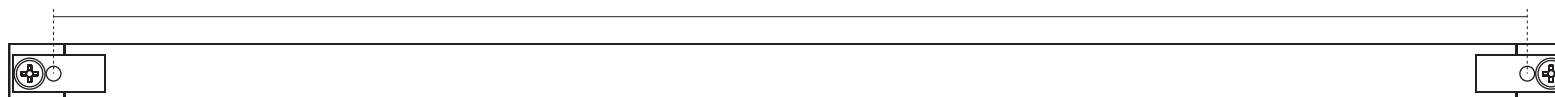

Ficha técnica de produto

Technique product file / Ficha técnica de produto

Data: 14.01.2016

Versão: 1.0

IN.22.820

Asas de móvel /

Furniture handles / Tiradores de mueble

ET: 1624 / 2016

Documento confidencial / Confidential document / Documento confidencial © JNF 2016 www.jnf.pt

Descrição / Description / Descripción

Asa de móvel / Furniture handle / Tirador de mueble

Versão / Version / Versión

1.0

Data / Date / Data

14.01.2016

Material / Material / Material

Aço Inox / stainless Steel / Acero inoxidable - EN 1.4301

Acabamento / Finish / Acabado

Satinado / Satin / Satin

C.C.